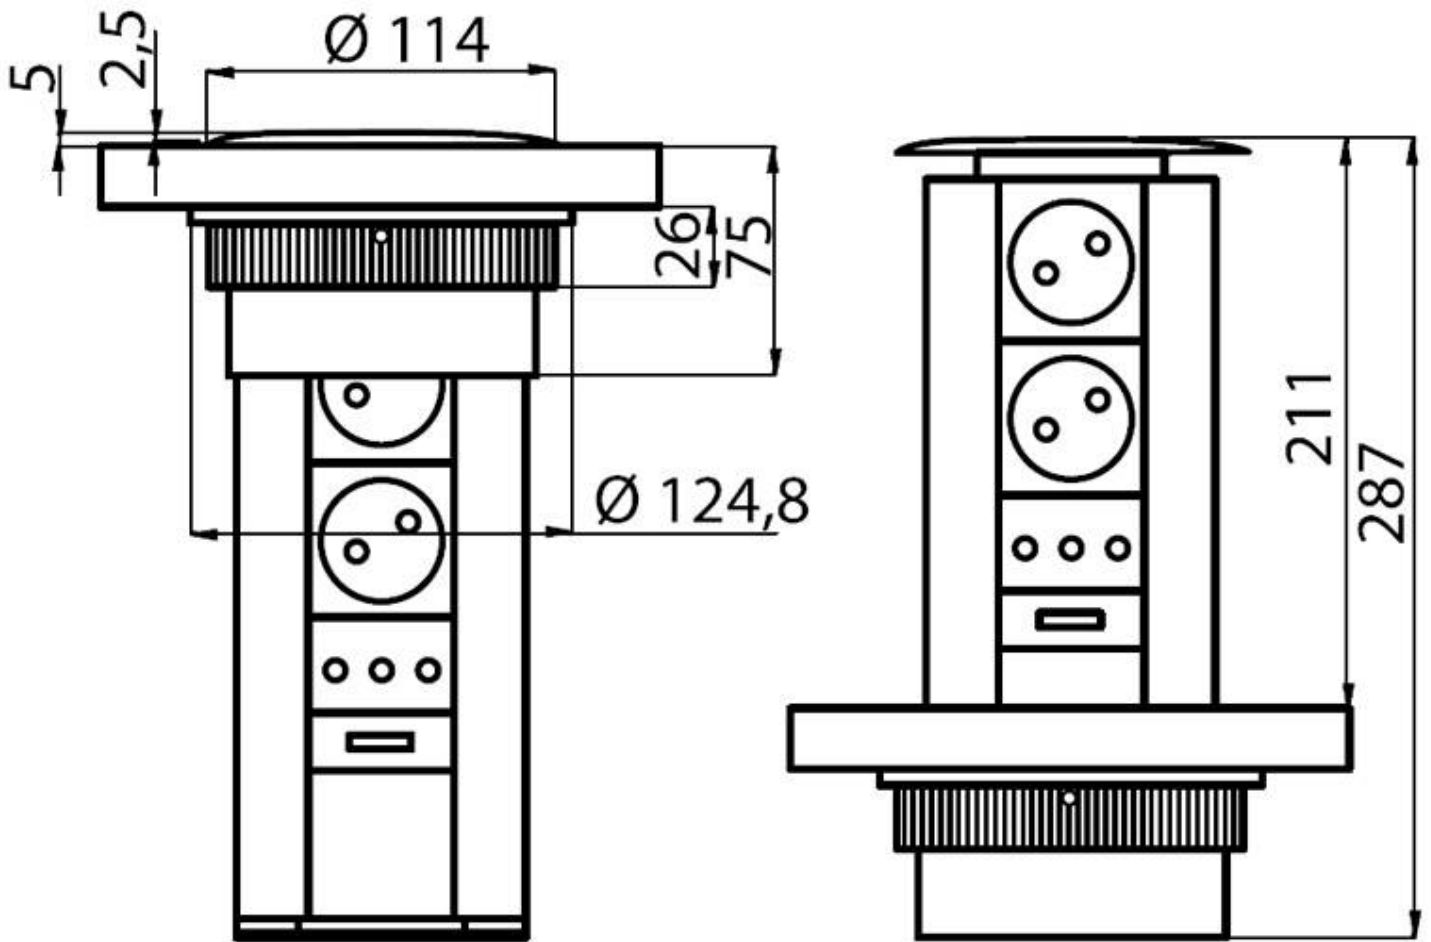

Totem4 inox

Portaprese da incasso

Codice: 8000 011

Torretta portaprese estaribile -2 prese Schuko -1 presa ITA 3 poli 10A-16A -1 presa USB per ricarica Con tappo inox satinato Cavo alimentazione in dotazione

DETTAGLI

Foro incasso \varnothing 102 mm

Note: É consigliabile mantenere una distanza di 40 cm da lavelli o piani cottura (indice di protezione IP20)

Spessore max top 50mm

Tipologia accessorio Accessori per top

DATI TECNICI

ACCESSORI OPZIONALI

Totem Q-inox
8000 016

Totem3
8000 012